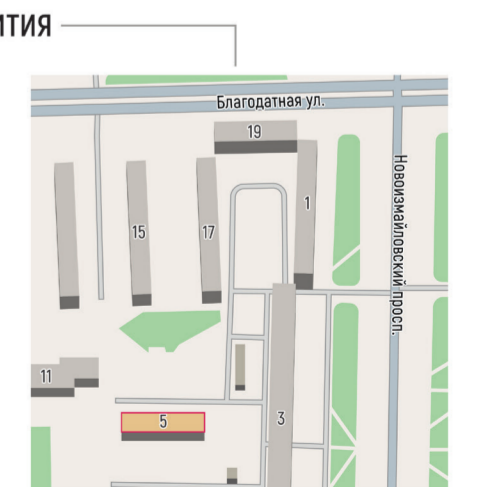

● Студенческое общежитие
Новоизмайловский пр., д. 5