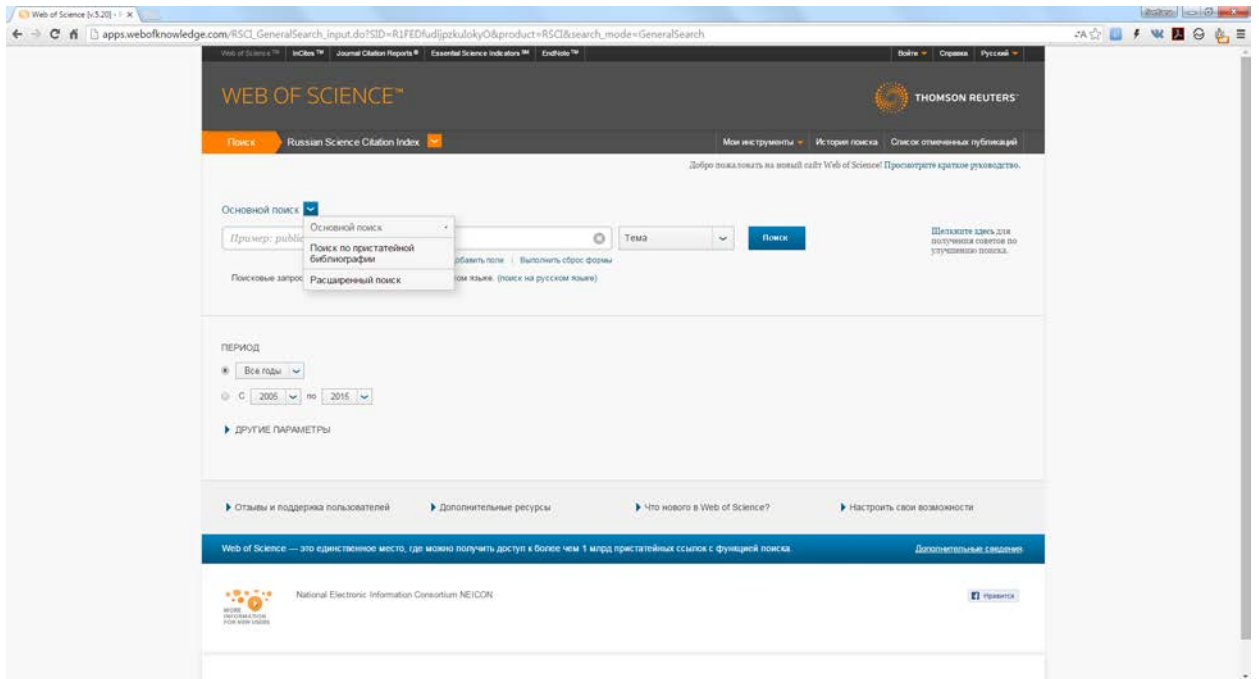

4. Информация о цитированиях отражает только сведения внутри коллекции Russian Science Citation Index.