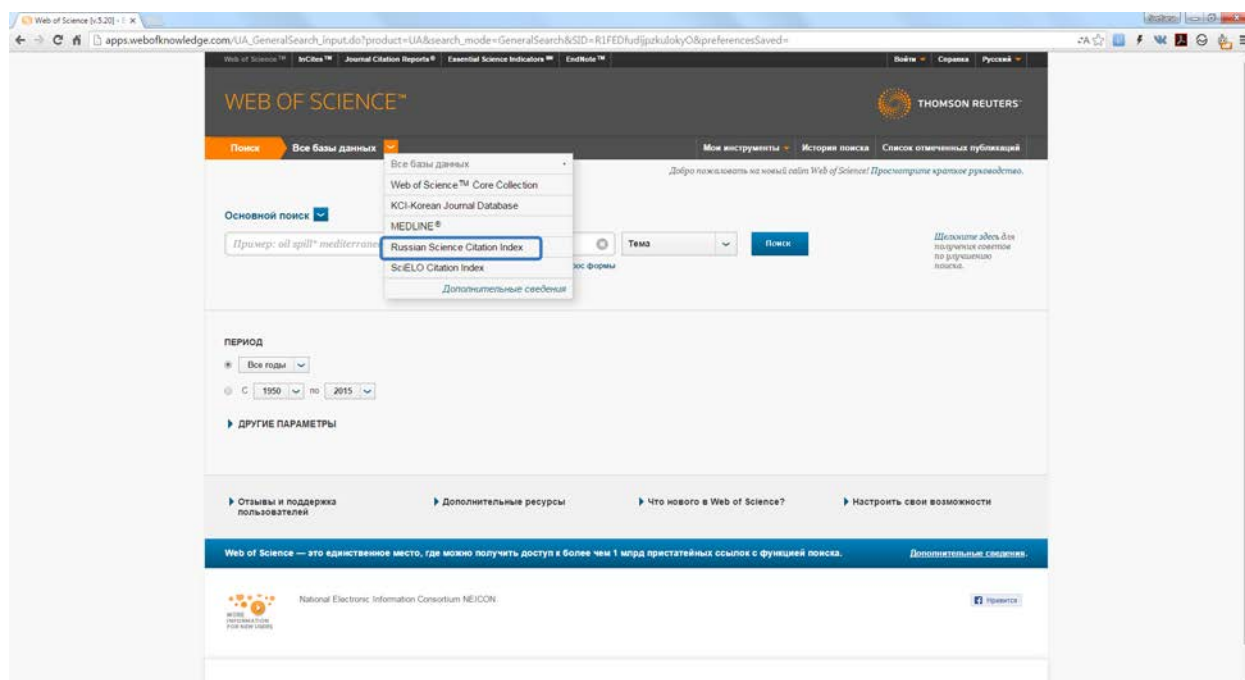

Доступ к Russian Science Citation Index

на платформе Web of Science

(тестовый доступ до 31.12.2015)

1. Войти в Web of Science. Адрес: <http://isiknowledge.com> (доступ только на территории университета).
2. В верхней части страницы – нажать на оранжевую «стрелочку» рядом с «Все базы данных» (в англоязычном интерфейсе – «All Databases»). Выбрать Russian Science Citation Index.

The screenshot displays the Web of Science search interface. At the top, there are navigation links for Web of Science™, InCites™, Journal Citation Reports®, Essential Science Indicators™, and EndNote™. The main header features the 'WEB OF SCIENCE™' logo and a search bar with the text 'Russian Science Citation Index' and a dropdown arrow. Below the header, there is a navigation bar with 'Поиск' (Search) and 'Мои инструменты' (My tools). A welcome message reads 'Добро пожаловать на новый сайт We'. The main search area includes a dropdown menu for 'Основной поиск' (Basic search) and a search input field containing the query 'izvestiya rossiiskogo gosudarstvennogo pedagogicheskogo universiteta im a i gertsena'. To the right of the input field is a dropdown menu for 'Название публи...' (Publication title) and a blue 'Поиск' (Search) button. Below the search bar, there are links for 'Добавить поле' (Add field) and 'Выполнить сброс формы' (Reset form), along with a 'Выбрать из указателя' (Select from index) option. A note states: 'Поисковые запросы могут быть на английском или русском языке. (поиск на русском языке)'. The 'ПЕРИОД' (Period) section includes radio buttons for 'Все годы' (All years) and 'С 2005 по 2015' (From 2005 to 2015). At the bottom, there is a link for '▶ ДРУГИЕ ПАРАМЕТРЫ' (▶ OTHER PARAMETERS).